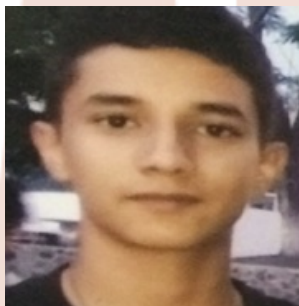

ARELY VANESSA URIBE ROBLES

LOCALIZADA

FECHA DE NACIMIENTO: 12/06/2002
EDAD: 13 años
GÉNERO: Femenino
FECHA DE LOS HECHOS: 05/12/2015
LUGAR DE LOS HECHOS: MORELOS
NACIONALIDAD: MEXICANA
CABELLO: Ondulado
COLOR: Castaño_Obscuro
COLOR DE OJOS: Castaño_Obscuros
ESTATURA: 1.64 m
PESO: 52 kg.
SEÑAS PARTICULARES: LUNAR ABULTADO
COLOR CAFÉ EN LA
ESPALDA BAJA Y
RASGUÑOS EN LA
PANTORRILLA.

Acompañante

NOMBRE:

IVAN AVILES HERNANDEZ

SEÑAS PARTICULARES:

15 AÑOS DE EDAD
1.64 METROS DE ESTATURA
53 KGS APROXIMADAMENTE
CABELLO CORTO, CASTAÑO OSCURO

RESUMEN DE HECHOS:

EL 05 DE DICIEMBRE DE 2015, LA ADOLESCENTE ARELY VANESSA URIBE ROBLES DESAPARECIÓ DE SU DOMICILIO UBICADO EN CUERNAVACA, MORELOS. DE LAS INVESTIGACIONES SE PRESUME QUE SE ENCUENTRA EN COMPAÑÍA DE IVÁN AVILÉS HERNÁNDEZ, ASÍ COMO QUE EXISTEN ANTECEDENTES DE ADICCIONES. SE CONSIDERA QUE SU INTEGRIDAD PUEDE ESTAR EN RIESGO TODA VEZ QUE PUEDEN SER VÍCTIMAS DE LA COMISIÓN DE UN DELITO.