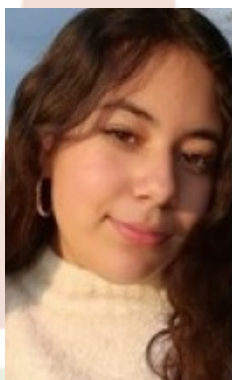

VALENTINA DANA E BELMONTE

LOCALIZADA

FECHA DE NACIMIENTO: 31/05/2005
EDAD: 16 años
GÉNERO: Femenino
FECHA DE LOS HECHOS: 10/04/2022
LUGAR DE LOS HECHOS: HUITZILAC, MORELOS
NACIONALIDAD: MEXICANA
CABELLO: Lacio
COLOR: Castaño_Claro
COLOR DE OJOS: Castaño_Oscuros
ESTATURA: 1.62 m
PESO: 70 kg.
SEÑAS PARTICULARES: PÓMULOS PRONUNCIADOS, LUNAR OSCURO EN EL CUELLO DEL LADO DERECHO CERCA DE LA CLAVÍCULA, LUNAR GRANDE EN LA CINTURA DEL LADO IZQUIERDO POR LA PARTE DE LA ESPALDA

Acompañante

NOMBRE:

DANNA PAMELA CAZOLES RIVERA

SEÑAS PARTICULARES:

CICATRIZ PEQUEÑA DE APROXIMADAMENTE 1 CM EN MEDIO LA FRENTE, LUNAR PEQUEÑO DE COLOR OSCURO CERCA DE

RESUMEN DE HECHOS:

EL 10 DE ABRIL DE 2022, LA ADOLESCENTE VALENTINA DANA E BELMONTES, RIVERA, FUE VISTA POR ÚLTIMA VEZ EN HUITZILAC, MORELOS. EN COMPAÑÍA DE DANNA PAMELA CAZOLES RIVERA, A BORDO DE UN VEHÍCULO NISSAN, TIPO XTRAIL, COLOR NEGRO, PLACAS GZS-357-C DEL ESTADO DE GUERRERO, SIN QUE HASTA EL MOMENTO SE TENGA NOTICIA DE SU PARADERO. SE CONSIDERA QUE LA INTEGRIDAD DE LA MENOR SE ENCUENTRA EN RIESGO TODA VEZ QUE PUEDE SER VÍCTIMA DE LA COMISIÓN DE UN DELITO.